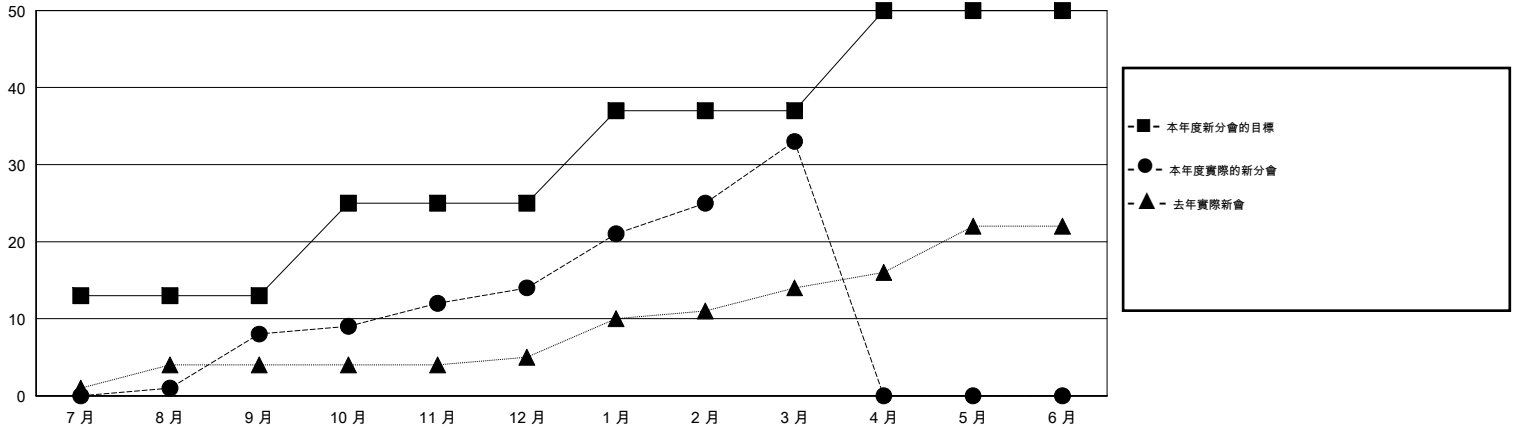

MONTHLY MEMBERSHIP PROGRESS REPORT

District 381

Results as of: 3/31/2017

GMT: ZE RAN SU

地點 CHINA

GMT憲章區

分會			
成果 2016-2017			
季	新分會目標	新會	會員流失的分會
7月/8月/9月	13	8	2
10月/11月/12月	12	6	0
1月/2月/3月	12	19	0
4月/5月/6月	13	0	0

位會員@每位須繳			
成果 2016-2017			
季	新會員淨增長目標 (不含復籍或轉會)	實際新會員增長數 (不含復籍或轉會)	實際退會會員 (包括轉會)
7月/8月/9月	395	911	170
10月/11月/12月	370	770	70
1月/2月/3月	370	1,077	1,285
4月/5月/6月	395	0	0

目標與實際新會累積