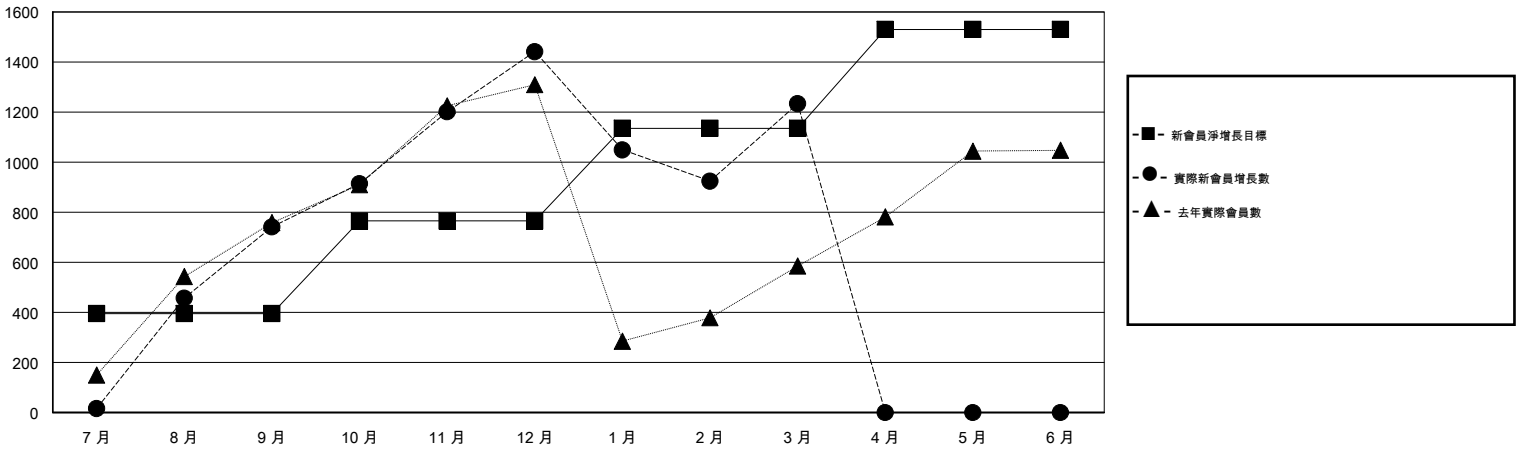

目標和實際會員累積

已取消的分會: 2	
放棄的會員	
過世	1
分會已取消	0
其他	1,523
總計	1,524

210 CLUBS OF 225 增添1位或以上的新會員
點擊這裡取得累計會員數據

性別分佈	
男	6,320 (67.25%)
女	3,078 (32.75%)
總計家庭單位會員數	449
支付減半會費的家庭會員	230